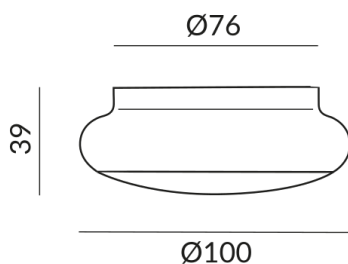

Einbau (R)

Angle de rayonnement
30°

Couleur de la lumière
2.700K

Données techniques

Dimmable
Phasenabschnitt (C)

Puissance absorbée
12 Watt

Couleur de lumière
2700 K

Option
Optional 3000k

Option DALI
Optional Dim2warm

Flux lumineux LED
1200 lm

Indice de rendu des couleurs
CRI 97

Classe de protection
3

Indice de protection
IP20

Poids
0.38 kg

Design
Dirk Wortmeyer

Remarque sur le fonctionnement des lampes LED