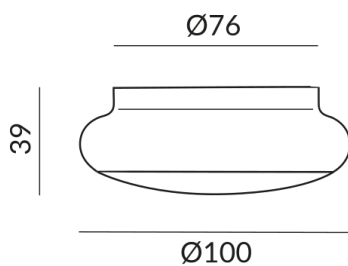

Design

Dirk Wortmeyer