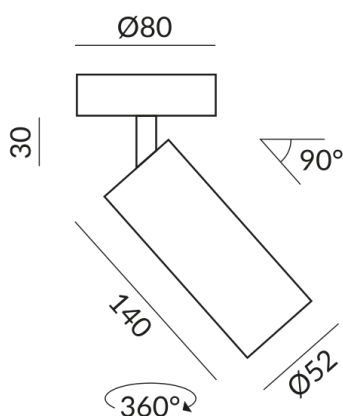

Angle de rayonnement

30°

Couleur du corps

peint en blanc

Couleur de la lumière

2.700K

Données techniques

Tension d'alimentation primaire

230 Volt

Dimmable

Phasenabschnitt (C)

Puissance absorbée

12 Watt

Couleur de lumière

2700 K

Option