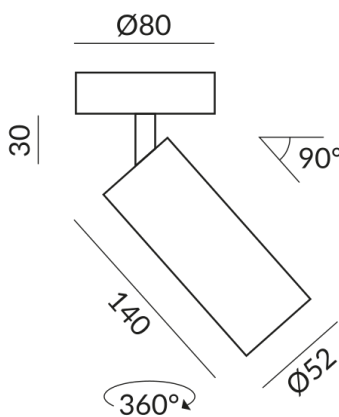

Poids

0.34 kg

Remarque sur le fonctionnement des lampes LED

Nous vous remercions d'avoir choisi nos lampes LED.

Afin de garantir les meilleures performances et la longévité de votre nouvel éclairage, veuillez respecter les consignes suivantes:

1. Pour le fonctionnement des luminaires à LED, des modifications visibles et momentanées de la lumière