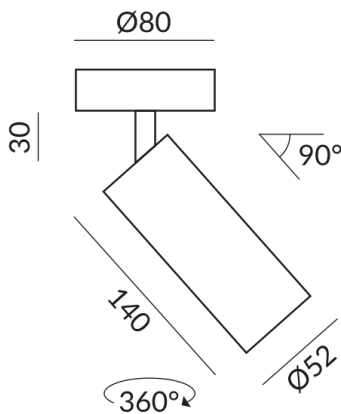

Poids

0.34 kg