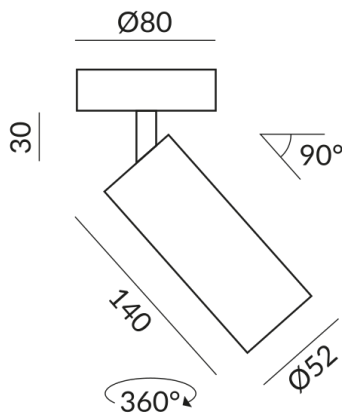

Angle de rayonnement

30°

Couleur du corps

blanc, arriere noir

Couleur de la lumiere

2.700K

Données techniques

Tension d'alimentation primaire

230 Volt

Dimmable

Phasenabschnitt (C)

Puissance absorbée

12 Watt

Couleur de lumiere

2700 K

Option