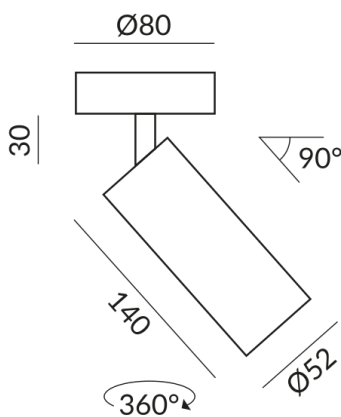

Poids

0.34 kg