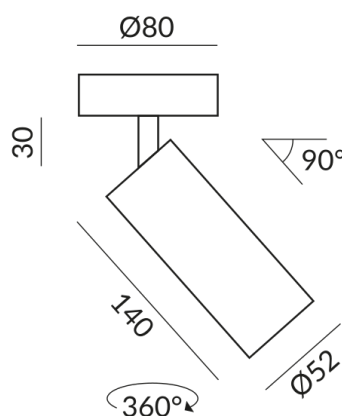

Poids

0.34 kg