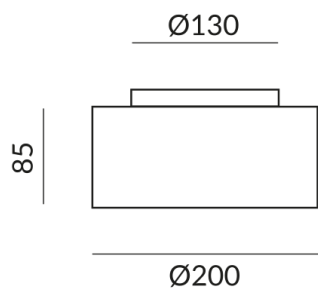

noyer

Diamètre

200mm

Couleur de la lumière

2.700K

Type d'ampoule

LV-LED

Données techniques