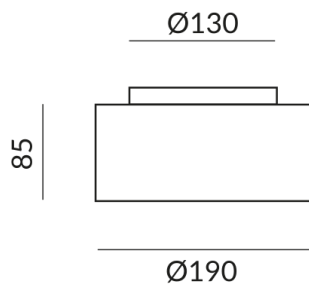

190mm

Couleur de teinte

blanc, texture

Couleur de la lumière

2.700K

Type d'ampoule

LV-LED

Données techniques