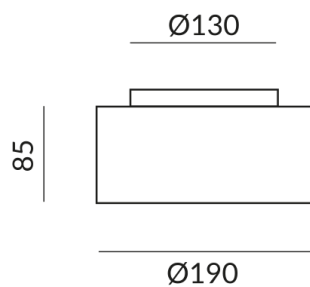

190mm

Couleur de teinte

blanc, intérieur or

Couleur de la lumière

2.700K

Type d'ampoule

LV-LED

Données techniques