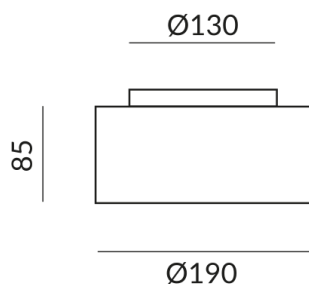

190mm

Couleur de teinte

blanc, intérieur or

Couleur de la lumière

3.000K

Type d'ampoule

LV-LED

Données techniques