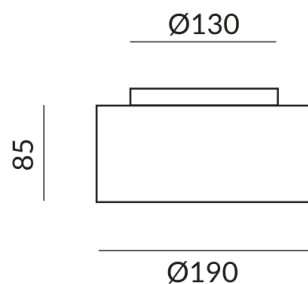

CANTARA VERRE

luminaires de plafond

CANTARA VERRE 190 LV C, 15W, CdP2,
2700K, verre noir or

102000ws
LED
599,00 €

Disponible, délai de livraison : 7 Jours

Diamètre
190mm

Couleur de teinte
noir, intérieur or

Couleur de la lumière
2.700K

Type d'ampoule
LV-LED

Données techniques

Couleur du corps
peint en blanc

Couleur de l'abat-jour
noir, intérieur or

Tension d'alimentation primaire
230 Volt

Dimmable
Phasenabschnitt (C)

Puissance absorbée
15 Watt

Couleur de lumière
2700 K

Option
Optional 3000k

Optional Dim2warm

Option Casambi

Flux lumineux LED
1250 lm

Indice de rendu des couleurs
CRI 97

Classe de protection
2