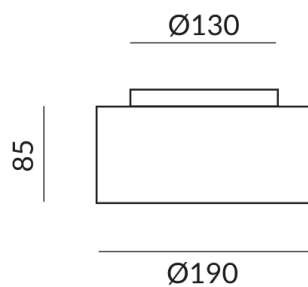

CANTARA VERRE

luminaires de plafond

CANTARA VERRE 190 LV C

102000ws
LED
599,00 €

Disponible, délai de livraison : 7 Jours

Diamètre
190mm

Couleur de teinte
noir, intérieur or

Couleur de la lumière
2.700K

Type d'ampoule
LV-LED

Données techniques

Couleur du corps
peint en blanc

Couleur de l'abat-jour
noir, intérieur or

Tension d'alimentation primaire
230 Volt

Dimmable
Phasenabschnitt (C)

Puissance absorbée
15 Watt

Couleur de lumière
2700 K

Option
Optional 3000k
Optional Dim2warm
Option Casambi

Flux lumineux LED
1250 lm

Indice de rendu des couleurs
CRI 97

Classe de protection
2

Indice de protection

IP20

Poids