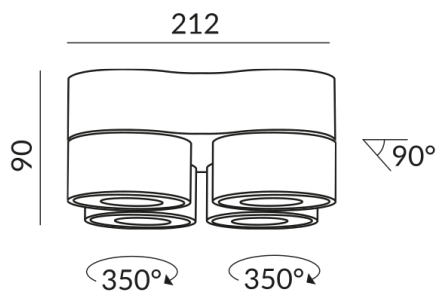

VITO spots

VITO 75 QUADRO SPOT 50° LV C

101365ws
LED
499,00 €

Disponible, délai de livraison : 3-5 Jours

Angle de rayonnement
50°

VITO 75 QUADRO SPOT 50° LV C

Deckenanbau (C)

Diamètre
75mm

Couleur du corps
peint en blanc

Données techniques

Tension d'alimentation primaire
230 Volt

Dimmable
Phasenabschnitt (C)

Puissance absorbée
36 Watt

Couleur de lumière
1800-3000 K

Option
Optional 3000k

Flux lumineux LED
3400 lm

Indice de rendu des couleurs
CRI 93

Classe de protection
1

Indice de protection
IP20

Poids
1.55 kg

Remarque sur le fonctionnement des lampes LED

Nous vous remercions d'avoir choisi nos lampes LED.

Afin de garantir les meilleures performances et la longévité de votre nouvel éclairage, veuillez respecter les consignes suivantes: