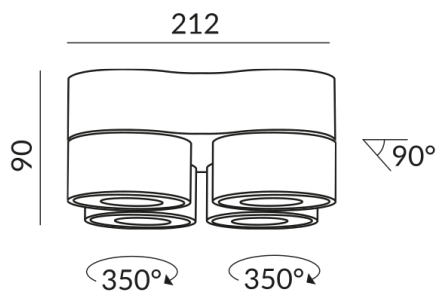

VITO spots

VITO 75 QUADRO SPOT 50° LV C

101365sw
LED
499,00 €

Disponible, délai de livraison : 3-5 Jours

Angle de rayonnement
50°

VITO 75 QUADRO SPOT 50° LV C

Deckenanbau (C)

Diamètre
75mm

Couleur du corps
peint en noir

Données techniques

Tension d'alimentation primaire
230 Volt

Dimmable
Phasenabschnitt (C)

Puissance absorbée
36 Watt

Couleur de lumière
1800-3000 K

Option
Optional 3000k

Flux lumineux LED
3400 lm

Indice de rendu des couleurs
CRI 93

Classe de protection
1

Indice de protection
IP20

Poids
1.55 kg

Remarque sur le fonctionnement des lampes LED

Nous vous remercions d'avoir choisi nos lampes LED.

Afin de garantir les meilleures performances et la longévité de votre nouvel éclairage, veuillez respecter les consignes suivantes: