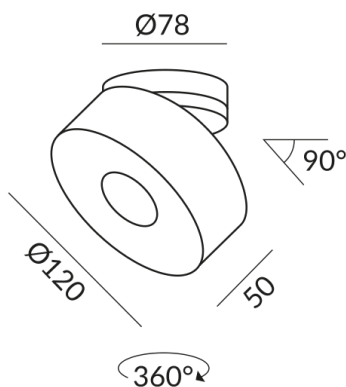

Poids

0.64 kg