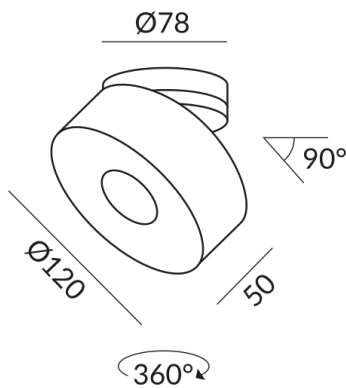

VITO spots

VITO 120 SPOT 50° LV C

101310sw

LED

229,00 €

Disponible, délai de livraison : 3-5 Jours

Angle de rayonnement

50°

VITO 120 SPOT 50° LV C

Deckenanbau (C)

Diamètre

120mm

Couleur du corps

peint en noir

Données techniques

Tension d'alimentation primaire

230 Volt

Dimmable

Phasenabschnitt (C)

Puissance absorbée

14 Watt

Couleur de lumière

1800-3000 K

Flux lumineux LED

1200 lm

Indice de rendu des couleurs

CRI 90

Classe de protection

1

Indice de protection

IP20

Poids

0.64 kg