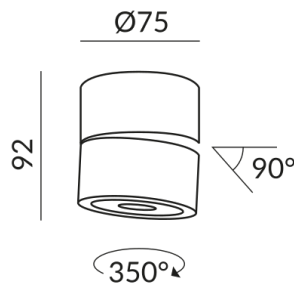

Deckenanbau (C)

Diamètre

75mm

Couleur du corps

peint en blanc

Données techniques

Tension d'alimentation primaire

230 Volt

Dimmable

Phasenabschnitt (C)

Puissance absorbée

9 Watt

Couleur de lumière

1800-3000 K

Flux lumineux LED

850 lm

Indice de rendu des couleurs

CRI 93

Classe de protection

1

Indice de protection

IP20

Poids

0.45 kg