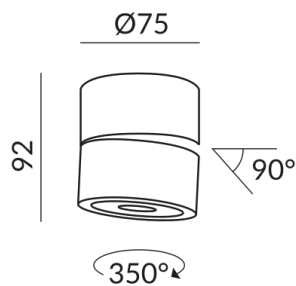

VITO spots

VITO 75 SPOT 50° LV C

101307ws

LED

179,00 €

Disponible, délai de livraison : 3-5 Jours

Angle de rayonnement

50°

VITO 75 SPOT 50° LV C

Deckenanbau (C)

Diamètre

75mm

Couleur du corps

peint en blanc

Données techniques

Tension d'alimentation primaire

230 Volt

Dimmable

Phasenabschnitt (C)

Puissance absorbée

9 Watt

Couleur de lumière

1800-3000 K

Flux lumineux LED

850 lm

Indice de rendu des couleurs

CRI 93

Classe de protection

1

Indice de protection

IP20

Poids

0.45 kg