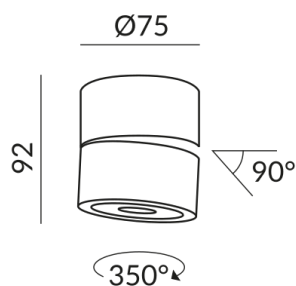

VITO spots

VITO 75 SPOT 50° LV C

101307sw

LED

179,00 €

Disponible, délai de livraison : 3-5 Jours

Angle de rayonnement

50°

VITO 75 SPOT 50° LV C

Deckenanbau (C)

Diamètre

75mm

Couleur du corps

peint en noir

Données techniques

Tension d'alimentation primaire

230 Volt

Dimmable

Phasenabschnitt (C)

Puissance absorbée

9 Watt

Couleur de lumière

1800-3000 K

Flux lumineux LED

850 lm

Indice de rendu des couleurs

CRI 93

Classe de protection

1

Indice de protection

IP20

Poids

0.45 kg