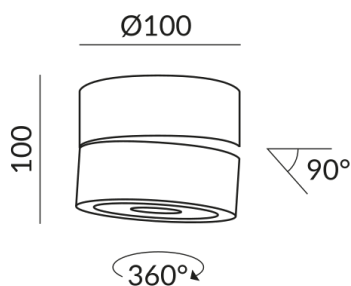

VITO 100 SPOT 50° LV C

Deckenanbau (C)

Diamètre

100mm

Couleur du corps

peint en noir

Données techniques

Tension d'alimentation primaire

230 Volt

Dimmable

Phasenabschnitt (C)

Puissance absorbée

14 Watt

Couleur de lumière

1800-3000 K

Flux lumineux LED

1200 lm

Indice de rendu des couleurs

CRI 90

Classe de protection

1

Indice de protection

IP20

Poids