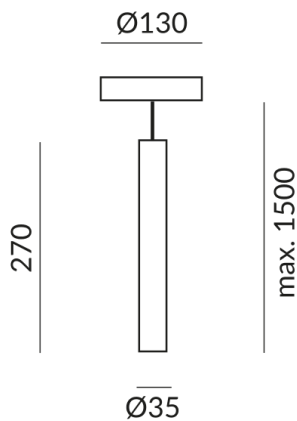

STAR 35 LV S

101107sw
LED
399,00 €

detail.deliveryTimeAvailable2

Couleur du corps
peint en noir

Keine Smart Home Anbindung

Diamètre
35mm

Système
Luminaire individuel

Couleur de la lumière
2.700K

Données techniques

Tension d'alimentation primaire
230 Volt

Dimmable
Phasenabschnitt (C)

Puissance absorbée
15 Watt

Couleur de lumière
2700 K

Option
Optional 3000k

Option DALI

Optional Dim2warm

Option Casambi

Flux lumineux LED
1250 lm

Indice de rendu des couleurs
CRI 97

Classe de protection
2

Indice de protection
IP20

Poids
1.22 kg

Design
BRUCK Werksdesign

Remarque sur le fonctionnement des lampes LED