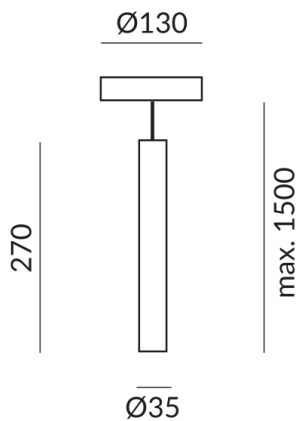

STAR 35 LV S, 15W, CdP2, 2700K

101107sw
LED
399,00 €

detail.deliveryTimeAvailable2

Couleur du corps
peint en noir

Keine Smart Home Anbindung

Diamètre
35mm

Système
Luminaire individuel

Couleur de la lumière
2.700K

Données techniques

Tension d'alimentation primaire
230 Volt

Dimmable
Phasenabschnitt (C)

Puissance absorbée
15 Watt

Couleur de lumière
2700 K

Option
Optional 3000k

Option DALI

Optional Dim2warm

Option Casambi

Flux lumineux LED
1250 lm

Indice de rendu des couleurs
CRI 97

Classe de protection
2

Indice de protection
IP20

Poids
1.22 kg

Design
BRUCK Werksdesign

Remarque sur le fonctionnement des lampes LED