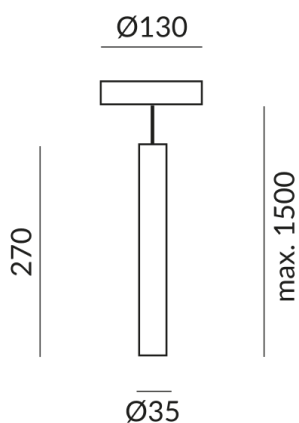

STAR 35 LV S

101107sw-225c

LED

538,00 €

detail.deliveryTimeAvailable2

Couleur du corps

peint en noir

1 x Casambi

Diamètre

35mm

Système

Luminaire individuel

Couleur de la lumière

2.700K

Données techniques

Tension d'alimentation primaire

230 Volt

Dimmable

Phasenabschnitt (C)

Puissance absorbée

15 Watt

Couleur de lumière

2700 K

Option

Classe de protection

2

Indice de protection

IP20

Poids

1.23 kg

Design

BRUCK Werksdesign