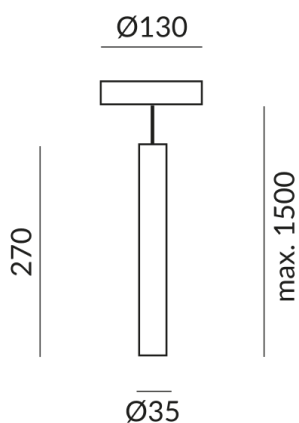

STAR 35 LV S

101107mcgy
LED
399,00 €

Disponible, délai de livraison : 3-5 Jours

Couleur du corps
chromé mat / laqué

Keine Smart Home Anbindung

Diamètre
35mm

Système
Luminaire individuel

Couleur de la lumière
2.700K

Données techniques

Tension d'alimentation primaire
230 Volt

Dimmable
Phasenabschnitt (C)

Puissance absorbée
15 Watt

Couleur de lumière
2700 K

Option
Optional 3000k

Option DALI

Optional Dim2warm

Option Casambi

Flux lumineux LED
1250 lm

Indice de rendu des couleurs
CRI 97

Classe de protection
2

Indice de protection
IP20

Poids
1.22 kg

Design
BRUCK Werksdesign

Remarque sur le fonctionnement des lampes LED