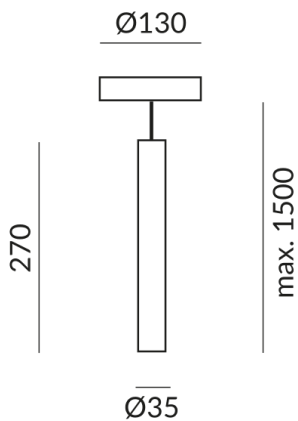

Diamètre

35mm

Système

Luminaire individuel

Couleur de la lumière

2.700K

Données techniques

Tension d'alimentation primaire

Classe de protection

2

Indice de protection

IP20

Poids

1.22 kg

Design

BRUCK-Design