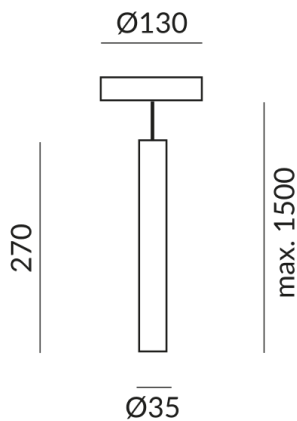

Diamètre

35mm

Système

Luminaire individuel

Couleur de la lumière

2.700K

Données techniques

Tension d'alimentation primaire

230 Volt

Dimmable

Phasenabschnitt (C)

Puissance absorbée

15 Watt

Couleur de lumière

2700 K

Option

Classe de protection

2

Indice de protection

IP20

Poids

1.22 kg

Design

BRUCK-Design