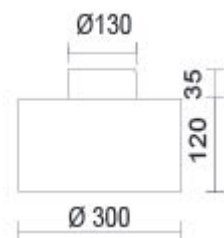

Couleur de teinte

noir, intérieur or

Diamètre

300mm

Type d'ampoule

LV-LED

Couleur de la lumière

2.700K