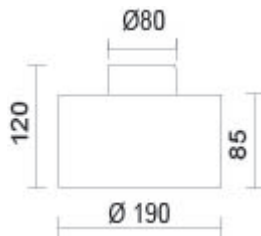

Couleur de teinte

noir, intérieur argent

Diamètre

190mm

Type d'ampoule

LV-LED

Couleur de la lumière

2.700K