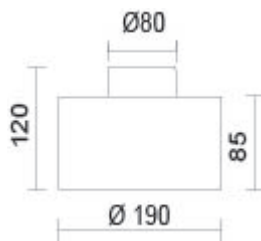

Couleur de teinte

noir, intérieur argent

Diamètre

190mm

Type d'ampoule

LV-LED

Couleur de la lumière

2.700K