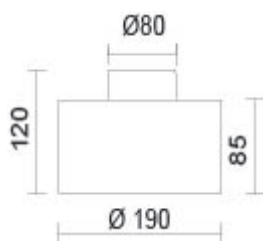

CANTARA VERRE 190 LV C

Produit actuellement non disponible

101024ws

LED

531,95 €

Données techniques

Couleur du corps

peint en blanc

Indice de rendu des couleurs

CRI 97

Classe de protection

2

Indice de protection

IP20

Poids

1.9 kg