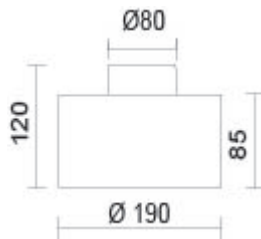

**Diamètre**

190mm

**Couleur de la lumière**

2.700K

**Statut de l'assortiment**

Fin de série