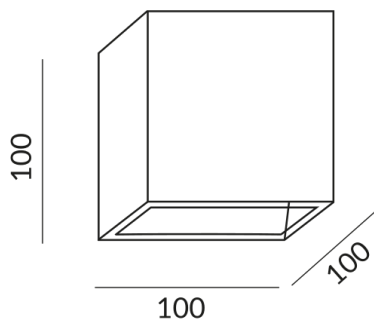

Données techniques

Tension d'alimentation primaire
230 Volt

Dimmable
Phasenabschnitt (C)

Puissance absorbée
15 Watt

Couleur de lumière
2700 K

Option
Optional 3000k
Optional Dim2warm
Option Casambi

Flux lumineux LED
1400 lm

Indice de rendu des couleurs
CRI 97

Classe de protection
1

Indice de protection
IP20

Poids
0.72 kg

Design
BRUCK Werksdesign