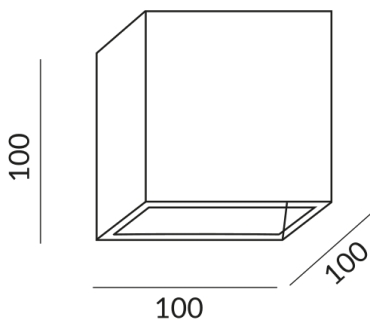

CRANNY appliques murales

CRANNY AC W, 15W, CdP1, 2700K, Casambi

100951ws-122c
LED
438,00 €

Disponible, délai de livraison : 7 Jours

Couleur du corps

peint en blanc

Type d'ampoule

AC-LED

1 x Casambi

Couleur de la lumière

2.700K

Statut de l'assortiment

Articles du catalogue

Données techniques

Tension d'alimentation primaire

230 Volt

Dimmable

Phasenabschnitt (C)

Puissance absorbée

15 Watt

Couleur de lumière

2700 K

Option

Optional 3000k

Option Casambi

Flux lumineux LED

1200 lm

Indice de rendu des couleurs

CRI 90

Classe de protection

1

Indice de protection

IP20

Poids

0.67 kg

Design