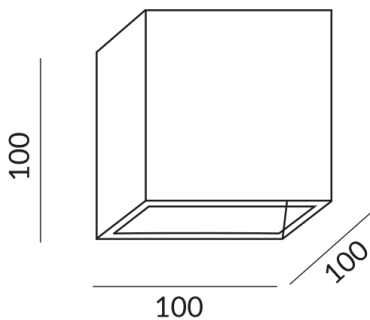

Flux lumineux LED
1200 lm

Indice de rendu des couleurs
CRI 90

Classe de protection
1

Indice de protection
IP20

Poids
0.68 kg

Design
BRUCK Werksdesign

Remarque sur le fonctionnement des lampes LED

Nous vous remercions d'avoir choisi nos lampes LED.