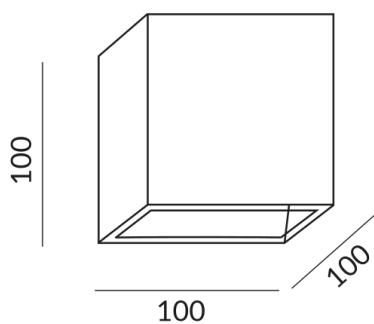

Données techniques

Tension d'alimentation primaire

230 Volt

Dimmable

Phasenabschnitt (C)

Puissance absorbée

15 Watt

Couleur de lumière

2700 K

Option

Optional 3000k

Option Casambi

Flux lumineux LED

1200 lm

Indice de rendu des couleurs

CRI 90

Classe de protection

1

Indice de protection

IP20

Poids

0.67 kg

Design

BRUCK Werksdesign