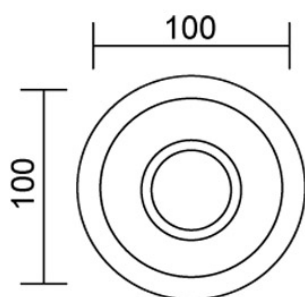

Classe de protection

1

Indice de protection

IP20

Poids

0.62 kg

Design

BRUCK-Design