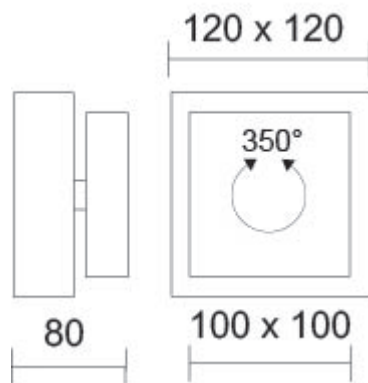

mat brossé

Direction de la lumière

DICRO UP & DOWN

Keine Smart Home Anbindung

Couleur de la lumière

2.700K

Données techniques

Couleur de l'abat-jour