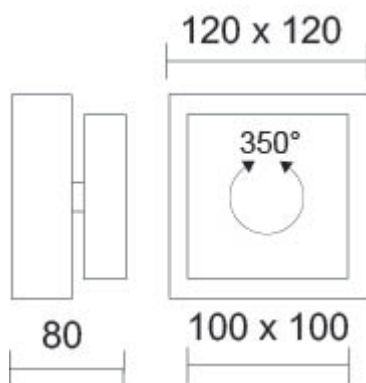

CRI 90

Classe de protection

1

Indice de protection

IP20

Poids

1.1 kg

Remarque sur le fonctionnement des lampes LED