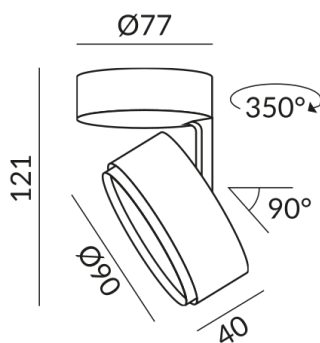

Remarque sur le fonctionnement des lampes LED

Nous vous remercions d'avoir choisi nos lampes LED.

Afin de garantir les meilleures performances et la longévité de votre nouvel éclairage, veuillez respecter les consignes suivantes:

1. Pour le fonctionnement des luminaires à LED, des modifications visibles et momentanées de la lumière peuvent se produire en raison de variations de tension dans le réseau. Cela ne constitue pas un défaut du luminaire.
2. Pour faire varier l'intensité des luminaires LED. Toutes les lampes LED ne sont pas compatibles avec tous les