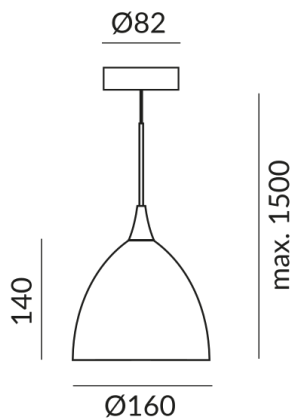

Tension d'alimentation primaire

230 Volt

Dimmable

Universal (L,C)

Puissance absorbée

48 Watt

Option

Option Casambi

Classe de protection

2

Indice de protection

IP20

Poids

0.53 kg

Design

BRUCK Werksdesign