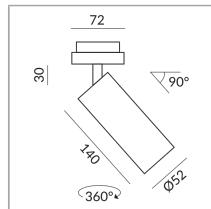

FINO

FINO 50° LV DLR

862021ws
LED
Dimmbar
Preis 269,00 € inkl. MwSt.

System
DUOLARE 230V Schiene

Abstrahlwinkel
50°

Korpusfarbe

System

Spezifikation

862021ws
weiss lackiert
12 Watt
2700 K
1200 lm
CRI 90
230 Volt
Phasenabschnitt (C)

[Lichtdaten ldt/ies](#)
[3D-Daten 3ds](#)
[5 Jahre Garantie](#)

Wo zu kaufen? - [Händler](#)