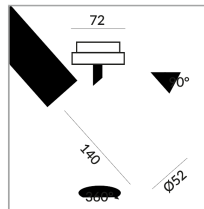

System

Spezifikation

862021ws
weiss lackiert
12 Watt
2700 K
1200 lm
CRI 90
230 Volt
Phasenabschnitt (C)

[Lichtdaten ldt/ies](#)
[3D-Daten 3ds](#)
[5 Jahre Garantie](#)

Wo zu kaufen? - [Händler](#)