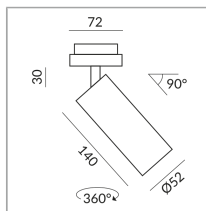

Spezifikation

862021wg

weiß gold

12 Watt

2700 K

1200 lm

CRI 90

230 Volt

Phasenabschnitt (C)

Optional 3000k

Lichtdaten ldt/ies

3D-Daten 3ds

5 Jahre Garantie