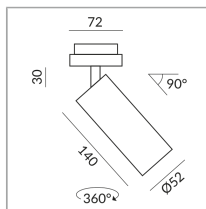

System

Spezifikation

**862021wg**  
weiß gold  
12 Watt  
2700 K  
1200 lm  
CRI 90  
230 Volt  
Phasenabschnitt (C)

[Lichtdaten ldt/ies](#)  
[3D-Daten 3ds](#)  
[5 Jahre Garantie](#)

Wo zu kaufen? - [Händler](#)