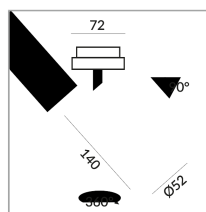

862021wg

LED

Dimmbar

Preis 259,00 € inkl. MwSt.

System

DUOLARE 230V Schiene

Abstrahlwinkel

50°

Korpusfarbe

System

Spezifikation

862021wg

weiß gold

12 Watt

2700 K

1200 lm

CRI 90

230 Volt

Phasenabschnitt (C)

[Lichtdaten ldt/ies](#)

[3D-Daten 3ds](#)

[5 Jahre Garantie](#)

Wo zu kaufen? - [Händler](#)