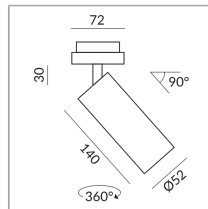

FINO

FINO 50° LV DLR

862021sw
LED
Dimmbar
Preis 269,00 € inkl. MwSt.

System
DUOLARE 230V Schiene

Abstrahlwinkel
50°

Korpusfarbe
[Black swatch]

System

Spezifikation

862021sw
schwarz lackiert
12 Watt
2700 K
1200 lm
CRI 90
230 Volt
Phasenabschnitt (C)

[Lichtdaten ldt/ies](#)
[3D-Daten 3ds](#)
[5 Jahre Garantie](#)

Wo zu kaufen? - [Händler](#)