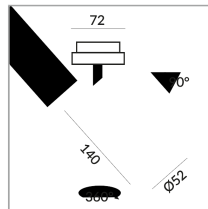

## Spezifikation

**862021sw**  
schwarz lackiert  
12 Watt  
2700 K  
1200 lm  
CRI 90  
230 Volt  
Phasenabschnitt (C)

[Lichtdaten ldt/ies](#)  
[3D-Daten 3ds](#)  
[5 Jahre Garantie](#)

Wo zu kaufen? - [Händler](#)