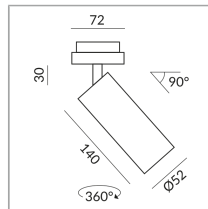

FINO

FINO 50° LV DLR

862021sw
LED
Dimmbar
Preis 269,00 € inkl. MwSt.

System
DUOLARE 230V Schiene

Abstrahlwinkel
50°

Korpusfarbe

System

Spezifikation

862021sw
schwarz
12 Watt
2700 K
1200 lm
CRI 90
230 Volt
Phasenabschnitt (C)
Optional 3000k

Lichtdaten ldt/ies
3D-Daten 3ds
5 Jahre Garantie

Wo zu kaufen? - [Händler](#)