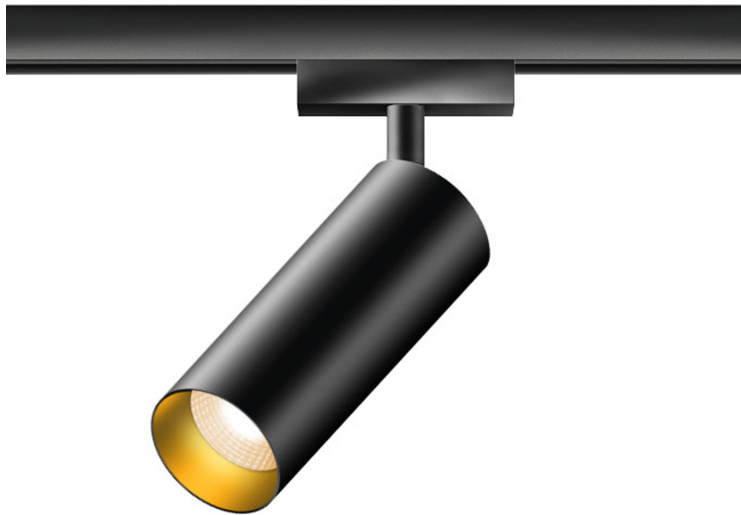

FINO

FINO 50° LV DLR

862021sg
LED
Dimmbar
Preis 269,00 € inkl. MwSt.

System
DUOLARE 230V Schiene

Abstrahlwinkel
50°

Korpusfarbe

System

Spezifikation

862021sg
schwarz gold
12 Watt
2700 K
1200 lm
CRI 90
230 Volt
Phasenabschnitt (C)

[Lichtdaten ldt/ies](#)
[3D-Daten 3ds](#)
[5 Jahre Garantie](#)

Wo zu kaufen? - [Händler](#)