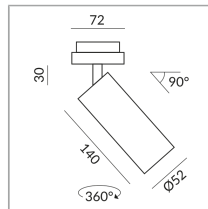

FINO

FINO 50° LV DLR

862021sg
LED
Dimmbar
Preis 269,00 € inkl. MwSt.

System
DUOLARE 230V Schiene

Abstrahlwinkel
50°

Korpusfarbe

System

Spezifikation

862021sg
schwarz gold
12 Watt
2700 K
1200 lm
CRI 90
230 Volt
Phasenabschnitt (C)

[Lichtdaten ldt/ies](#)
[3D-Daten 3ds](#)
[5 Jahre Garantie](#)

Wo zu kaufen? - [Händler](#)