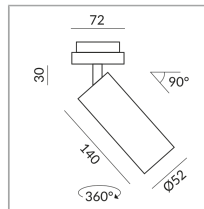

System

Spezifikation

862020ws
weiss lackiert
12 Watt
2700 K
1200 lm
CRI 90
230 Volt
Phasenabschnitt (C)

[Montage.pdf](#)
[Lichtdaten Idt/ies](#)
[3D-Daten 3ds](#)
5 Jahre Garantie

Wo zu kaufen? - [Händler](#)