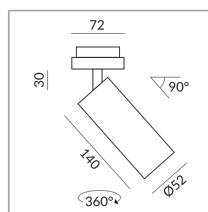

Korpusfarbe

System

Spezifikation

862020wg
weiß gold
12 Watt
2700 K
1200 lm
CRI 90
230 Volt
Phasenabschnitt (C)

[Montage.pdf](#)
[Lichtdaten ldt/ies](#)
[3D-Daten 3ds](#)
5 Jahre Garantie

Wo zu kaufen? - [Händler](#)