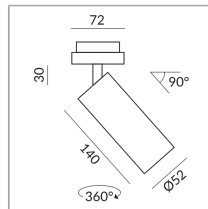

FINO

FINO 30° LV DLR

862020wg
LED
Dimmbar
Preis 269,00 € inkl. MwSt.

System
DUOLARE 230V Schiene

Abstrahlwinkel
30°

Korpusfarbe

System

Spezifikation

862020wg
weiß gold
12 Watt
2700 K
1200 lm
CRI 90
230 Volt
Phasenabschnitt (C)
Optional 3000k

[Montage.pdf](#)
[Lichtdaten Idt/ies](#)
[3D-Daten 3ds](#)
[5 Jahre Garantie](#)

Wo zu kaufen? - [Händler](#)