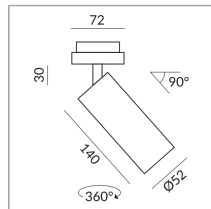

FINO

FINO 30° LV DLR

862020sw
LED
Dimmbar
Preis 269,00 € inkl. MwSt.

System
DUOLARE 230V Schiene

Abstrahlwinkel
30°

Korpusfarbe
[Black swatch]

System

Spezifikation

862020sw
schwarz
12 Watt
2700 K
1200 lm
CRI 90
230 Volt
Phasenabschnitt (C)
Optional 3000k

[Montage.pdf](#)
[Lichtdaten Idt/ies](#)
[3D-Daten 3ds](#)
[5 Jahre Garantie](#)

Wo zu kaufen? - [Händler](#)