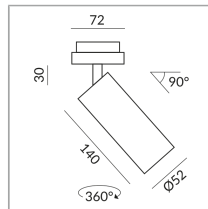

FINO

FINO 30° LV DLR

862020sw
LED
Dimmbar
Preis 269,00 € inkl. MwSt.

System
DUOLARE 230V Schiene

Abstrahlwinkel
30°

Korpusfarbe
[Black swatch]

System

Spezifikation

862020sw
schwarz lackiert
12 Watt
2700 K
1200 lm
CRI 90
230 Volt
Phasenabschnitt (C)

[Montage.pdf](#)
[Lichtdaten ldt/ies](#)
[3D-Daten 3ds](#)
5 Jahre Garantie

Wo zu kaufen? - [Händler](#)