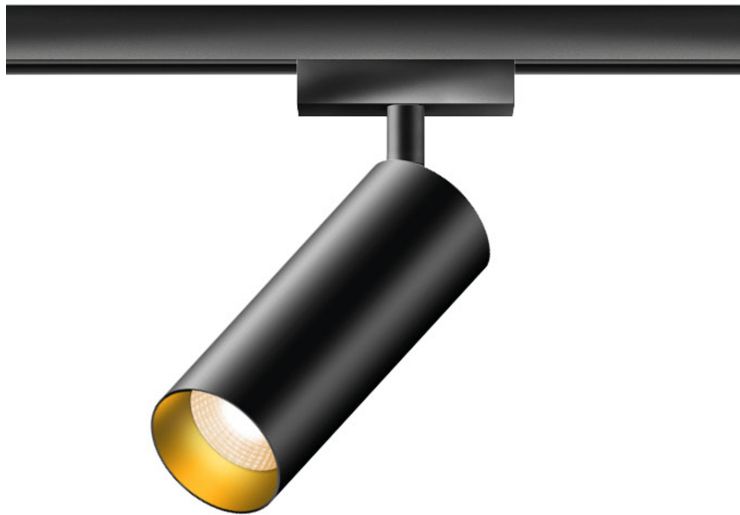

# FINO

FINO 30° LV DLR

862020sg  
LED  
Dimmbar  
Preis 269,00 € inkl. MwSt.

System

DUOLARE 230V Schiene

Abstrahlwinkel

30°

Korpusfarbe

## System

## Spezifikation

**862020sg**  
schwarz gold  
12 Watt  
2700 K  
1200 lm  
CRI 90  
230 Volt  
Phasenabschnitt (C)  
Optional 3000k

[Montage.pdf](#)  
[Lichtdaten Idt/ies](#)  
[3D-Daten 3ds](#)  
[5 Jahre Garantie](#)