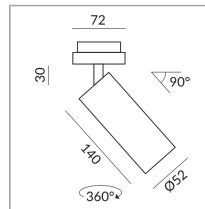

## Spezifikation

**862020sg**  
schwarz gold  
12 Watt  
2700 K  
1200 lm  
CRI 90  
230 Volt  
Phasenabschnitt (C)

[Montage.pdf](#)  
[Lichtdaten ldt/ies](#)  
[3D-Daten 3ds](#)  
5 Jahre Garantie

Wo zu kaufen? - [Händler](#)