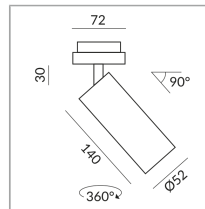

## Spezifikation

**862020sg**  
schwarz gold  
12 Watt  
2700 K  
1200 lm  
CRI 90  
230 Volt  
Phasenabschnitt (C)  
Optional 3000k

[Montage.pdf](#)  
[Lichtdaten Idt/ies](#)  
[3D-Daten 3ds](#)  
[5 Jahre Garantie](#)