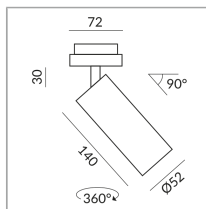

System

Spezifikation

**862020gr**  
grau  
12 Watt  
2700 K  
1200 lm  
CRI 90  
230 Volt  
Phasenabschnitt (C)

[Montage.pdf](#)  
[Lichtdaten ldt/ies](#)  
[3D-Daten 3ds](#)  
5 Jahre Garantie

Wo zu kaufen? - [Händler](#)