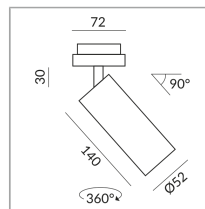

System

Spezifikation

862020gr
grau lackiert
12 Watt
2700 K
1200 lm
CRI 90
230 Volt
Phasenabschnitt (C)

[Montage.pdf](#)
[Lichtdaten ldt/ies](#)
[3D-Daten 3ds](#)
5 Jahre Garantie

Wo zu kaufen? - [Händler](#)