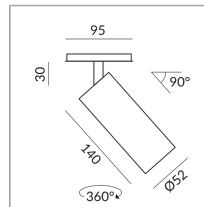

2700 K

1200 lm

CRI 90

230 Volt

Phasenabschnitt (C)

Optional 3000k

Lichtdaten ldt/ies

3D-Daten 3ds