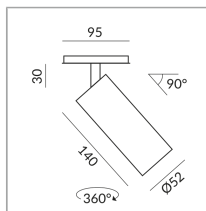

12 Watt

2700 K

1200 lm

CRI 90

230 Volt

Phasenabschnitt (C)

[Lichtdaten ldt/ies](#)

[3D-Daten 3ds](#)