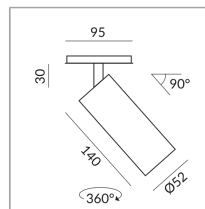

System

Spezifikation

712031ch
chrom
12 Watt
2700 K
1200 lm
CRI 90
230 Volt
Phasenabschnitt (C)

[Lichtdaten ldt/ies](#)
[3D-Daten 3ds](#)
[5 Jahre Garantie](#)