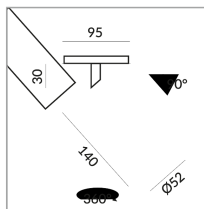

12 Watt

2700 K

1200 lm

CRI 90

230 Volt

Phasenabschnitt (C)

[Lichtdaten ldt/ies](#)

[3D-Daten 3ds](#)