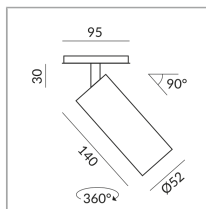

12 Watt

2700 K

1200 lm

CRI 90

230 Volt

Phasenabschnitt (C)

[Montage.pdf](#)

[Lichtdaten ldt/ies](#)