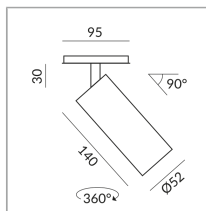

[Montage.pdf](#)

[Lichtdaten Idt/ies](#)

[3D-Daten 3ds](#)

[5 Jahre Garantie](#)

Wo zu kaufen? - [Händler](#)