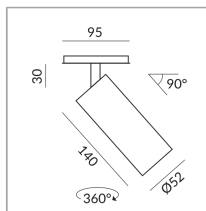

12 Watt

2700 K

1200 lm

CRI 90

230 Volt

Phasenabschnitt (C)

[Montage.pdf](#)

[Lichtdaten ldt/ies](#)