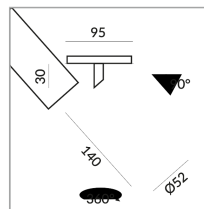

[Montage.pdf](#)

[Lichtdaten Idt/ies](#)

[3D-Daten 3ds](#)

5 Jahre Garantie