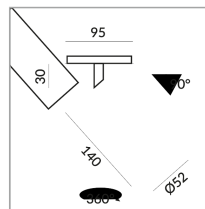

System

Spezifikation

712030gr
grau lackiert
12 Watt
2700 K
1200 lm
CRI 90
230 Volt
Phasenabschnitt (C)

[Montage.pdf](#)
[Lichtdaten Idt/ies](#)
[3D-Daten 3ds](#)
5 Jahre Garantie