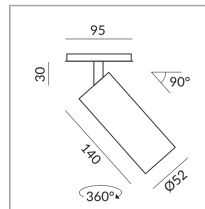

System

Spezifikation

712030gr
grau lackiert
12 Watt
2700 K
1200 lm
CRI 90
230 Volt
Phasenabschnitt (C)

[Montage.pdf](#)
[Lichtdaten Idt/ies](#)
[3D-Daten 3ds](#)
5 Jahre Garantie