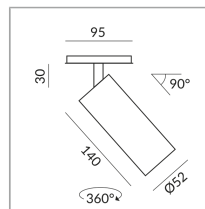

Abstrahlwinkel

30°

Korpusfarbe

System

Spezifikation

712030ch

chrom

12 Watt