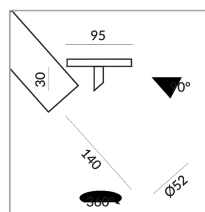

Abstrahlwinkel

30°

Korpusfarbe

System

Spezifikation

712030ch

chrom

12 Watt